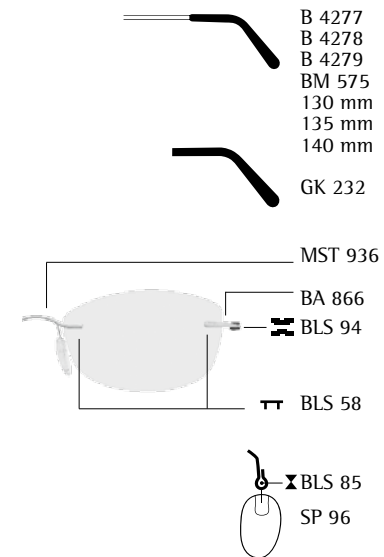

Silhouette®

Mod. 4277
4278
4279

SILHOUETTE MAGIC WINGS

MAGIC WINGS

Mod. 4277
4278
4279

FS 4277/51
4277/53

FS 4278/52
4278/54

FS 4279/52
4279/54

P 0027
Universal-Montage-Box
universal mounting-box
boîte de montage universelle

P 0031
Zangen-Box
pliers box
boîte pour pince

SHE 205/2

Ersatzteile / Spare parts / Pièces de rechange

Mod. 4277, 4278, 4279

	mm	52 x 34 (14,19 cm ²)	54 x 35 (15,31 cm ²)
	mm	54	56
	mm	17	17
	mm	130	135

GOLD-BROWN HONEY
Mod. 4278/20-6051

Kastensystem/Boxing system

	mm	52 x 36 (15,62 cm ²)	54 x 38 (16,84 cm ²)
	mm	55	57
	mm	17	17
	mm	130	135