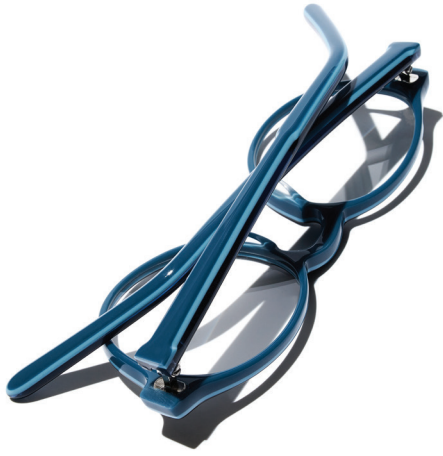

ACETATE

9532