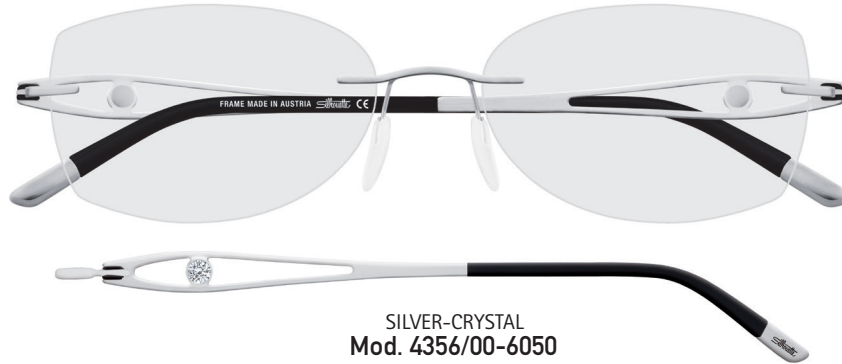

Silhouette[®]

AUTHENTIC EYEWEAR. SINCE 1964.

Mod. 4356

SILHOUETTE
NUANCE

SILHOUETTE NUANCE

SILVER-CRYSTAL
Mod. 4356/00-6050

Kastensystem/Boxing system

	mm	51 x 34 (14,26 cm ²)	53 x 35 (15,40 cm ²)
	mm	55	57
	mm	17	17
	mm	135	140

P 0027
Universal-Montage-Box
universal mounting-box
boîte de montage universelle

P 0031
Zangen-Box
pliers box
boîte pour pinces

FS 4356/51
4356/53

Mod. 4356

Metallfassung besetzt mit Swarovski-Kristallen, Metallbügel mit 23 Karat mehrschichtig vergoldetem Finish
Metal frame beset with Swarovski-crystals, metal temples with 23 carat multilayered gold-plated finish
Monture en métal garnie de cristaux Swarovski, branches en métal avec finition de 23 carat or jaune de plusieurs couches