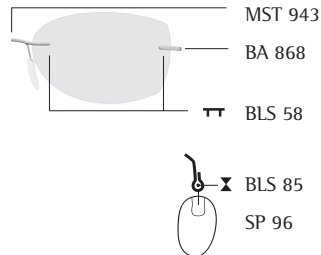

Silhouette[®]

AUTHENTIC EYEWEAR. SINCE 1964.

Mod. 4356

SILHOUETTE
NUANCE

SILHOUETTE NUANCE

SILVER-CRYSTAL
Mod. 4356/00-6050

Kastensystem/Boxing system

	mm	51 x 34 (14,26 cm ²)	53 x 35 (15,40 cm ²)
	mm	55	57
	mm	17	17
	mm	135	140

P 0027
Universal-Montage-Box
universal mounting-box
boîte de montage universelle

P 0031
Zangen-Box
pliers box
boîte pour pinces

FS 4356/51
4356/53

Mod. 4356

Metallfassung besetzt mit Swarovski-Kristallen, Metallbügel mit 23 Karat mehrschichtig vergoldetem Finish
Metal frame beset with Swarovski-crystals, metal temples with 23 carat multilayered gold-plated finish
Monture en métal garnie de cristaux Swarovski, branches en métal avec finition de 23 carat or jaune de plusieurs couches