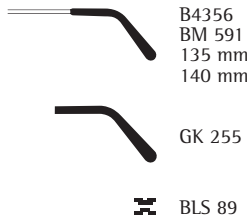

Silhouette[®]

AUTHENTIC EYEWEAR. SINCE 1964.

Mod. 4356

SILHOUETTE
NUANCE

SILHOUETTE NUANCE

SILVER-CRYSTAL
Mod. 4356/00-6050

Kastensystem/Boxing system

	mm	51 x 34 (14,26 cm ²)	53 x 35 (15,40 cm ²)
	mm	55	57
	mm	17	17
	mm	135	140

P 0027
Universal-Montage-Box
universal mounting-box
boîte de montage universelle

P 0031
Zangen-Box
pliers box
boîte pour pinces

FS 4356/51
4356/53

Mod. 4356

Metallfassung besetzt mit Swarovski-Kristallen, Metallbügel mit 23 Karat mehrschichtig vergoldetem Finish
Metal frame beset with Swarovski-crystals, metal temples with 23 carat multilayered gold-plated finish
Monture en métal garnie de cristaux Swarovski, branches en métal avec finition de 23 carat or jaune de plusieurs couches