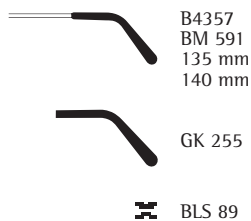

Silhouette[®]

AUTHENTIC EYEWEAR. SINCE 1964.

Mod. 4357

SILHOUETTE
NUANCE

SILHOUETTE NUANCE

GOLD-ANTIQUÉ PINK
Mod. 4357/20-6051

Kastensystem/Boxing system

	mm	53 x 36 (15,32 cm ²)	55 x 37 (16,50 cm ²)
	mm	56	58
	mm	17	17
	mm	135	140

P 0027
Universal-Montage-Box
universal mounting-box
boîte de montage universelle

P 0031
Zangen-Box
pliers box
boîte pour pinces

FS 4357/53
4357/55

Mod. 4357

Metallfassung besetzt mit Swarovski-Kristallen, Metallbügel mit 23 Karat mehrschichtig vergoldetem Finish
Metal frame beset with Swarovski-crystals, metal temples with 23 carat multilayered gold-plated finish
Monture en métal garnie de cristaux Swarovski, branches en métal avec finition de 23 carat or jaune de plusieurs couches