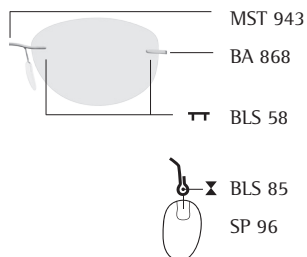

Silhouette[®]

AUTHENTIC EYEWEAR. SINCE 1964.

Mod. 4357

SILHOUETTE
NUANCE

SILHOUETTE NUANCE

GOLD-ANTIQUÉ PINK
Mod. 4357/20-6051

Kastensystem/Boxing system

	mm	53 x 36 (15,32 cm ²)	55 x 37 (16,50 cm ²)
	mm	56	58
	mm	17	17
	mm	135	140

P 0027
Universal-Montage-Box
universal mounting-box
boîte de montage universelle

P 0031
Zangen-Box
pliers box
boîte pour pinces

FS 4357/53
4357/55

Mod. 4357

Metallfassung besetzt mit Swarovski-Kristallen, Metallbügel mit 23 Karat mehrschichtig vergoldetem Finish
Metal frame beset with Swarovski-crystals, metal temples with 23 carat multilayered gold-plated finish
Monture en métal garnie de cristaux Swarovski, branches en métal avec finition de 23 carat or jaune de plusieurs couches