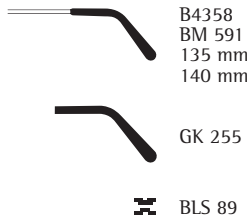

Silhouette[®]

AUTHENTIC EYEWEAR. SINCE 1964.

Mod. 4358

SILHOUETTE
NUANCE

SILHOUETTE NUANCE

GOLD-GOLDEN SHADOW
Mod. 4358/20-6052

Kastensystem/Boxing system

	mm	52 x 36 (15,13 cm ²)	54 x 38 (16,32 cm ²)
	mm	54	56
	mm	17	17
	mm	135	140

P 0027
Universal-Montage-Box
universal mounting-box
boîte de montage universelle

P 0031
Zangen-Box
pliers box
boîte pour pinces

FS 4358/52
4358/54

Mod. 4358

Metallfassung besetzt mit Swarovski-Kristallen, Metallbügel mit 23 Karat mehrschichtig vergoldetem Finish
Metal frame beset with Swarovski-crystals, metal temples with 23 carat multilayered gold-plated finish
Monture en métal garnie de cristaux Swarovski, branches en métal avec finition de 23 carat or jaune de plusieurs couches