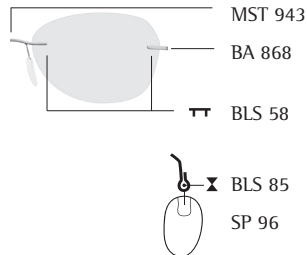

Silhouette[®]

AUTHENTIC EYEWEAR. SINCE 1964.

Mod. 4358

SILHOUETTE
NUANCE

SILHOUETTE NUANCE

GOLD-GOLDEN SHADOW
Mod. 4358/20-6052

Kastensystem/Boxing system

	mm	52 x 36 (15,13 cm ²)	54 x 38 (16,32 cm ²)
	mm	54	56
	mm	17	17
	mm	135	140

P 0027
Universal-Montage-Box
universal mounting-box
boîte de montage universelle

P 0031
Zangen-Box
pliers box
boîte pour pinces

FS 4358/52
4358/54

Mod. 4358

Metallfassung besetzt mit Swarovski-Kristallen, Metallbügel mit 23 Karat mehrschichtig vergoldetem Finish
Metal frame beset with Swarovski-crystals, metal temples with 23 carat multilayered gold-plated finish
Monture en métal garnie de cristaux Swarovski, branches en métal avec finition de 23 carat or jaune de plusieurs couches