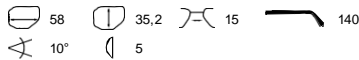

# P'8288

E

A

B

C

D

**Farbe:**

A		schwarz
B		light gold
C		gun
D		silber
E		blau

**Colour:**

black
light gold
gun
silver
blue

**棕黑色**

黑色
浅金色
枪色
银色
蓝色

**Material | Material | 材质**  
Titan | Titanium | 纯钛

**Größen | Sizes | 尺寸:**

**Replacements | Ersatzteile | 替换部件:**