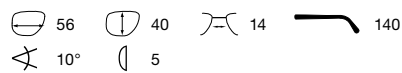

P'8327

E

A

B

C

D

**Farbe:**

- A schwarz
- B blau
- C dunkelgrau
- D hellbraun
- E grau

**Colour:**

- black
- blue
- dark grey
- light brown
- grey

**棕黑色:**

- 黑色
- 蓝色
- 深灰色
- 浅蓝色
- 灰色

**Material | Material | 材质:**  
RXP®

**Größen | Sizes | 尺寸:**

**Replacements | Ersatzteile | 替换部件:**