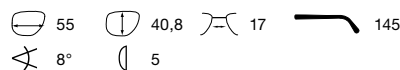

- A schwarz
- B gold
- C gun
- D shiny gold
- E blau

Colour:

- black
- gold
- gun
- shiny gold
- blue

棕黑色:

- 黑色
- 金色
- 枪色
- 金色
- 蓝色

Material | Material | 材质:
Titan | Titanium | 纯钛

Größen | Sizes | 尺寸:

Replacements | Ersatzteile | 替换部件: