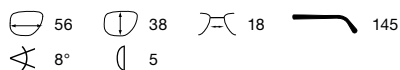

Colour:

- black
- gold
- gun
- shiny gold
- blue

棕黑色:

- 黑色
- 金色
- 枪色
- 金色
- 蓝色

Material | Material | 材质:
Titan | Titanium | 纯钛

Größen | Sizes | 尺寸:

Replacements | Ersatzteile | 替换部件:

Extras: