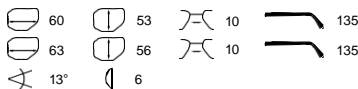

Größen | Sizes | 尺寸:

Ersatzteile | Replacements | 替换部件: