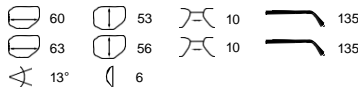

Größen | Sizes | 尺寸:

Ersatzteile | Replacements | 替换部件: