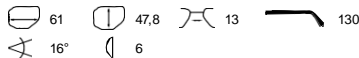

Größen | Sizes | 尺寸:

Replacements | Ersatzteile | 替换部件:

verglasbar | glazable | (镜片)可装配的