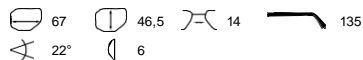

黑色
蓝色·银色镜面

钯银色
灰蓝色

深蓝色
水银色·银色镜面

枪色
绿色

Material | Material | 材质:
Edelstahl | Stainless steel | 不锈钢

Größen | Sizes | 尺寸:

Replacements | Ersatzteile | 替换部件:

nicht verglasbar | not glazable | (镜片)不可装配的