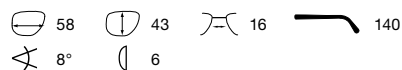

- D  gold
 Vision Drive | grau

Colour:

- black
Vision Drive | green

- gun
Vision Drive | brown

- gold
Vision Drive | grey

棕黑色:

- 黑色
Vision Drive | 绿色

- 枪色
Vision Drive | 棕色

- 金色
Vision Drive | 灰色

Material | Material | 材质:
Titan, RXP® | Titanium, RXP® | 纯钛, RXP®

Größen | Sizes | 尺寸:

Replacements | Ersatzteile | 替换部件:

verglasbar | glazable | (镜片)可装配的