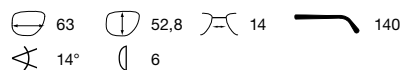

A		schwarz, racing red Vision Drive stark silber verspiegelt
C		braun Vision Drive braun
D		grau Polarized grau
E		dunkelgrau Vision Drive dunkelblau verspiegelt
F		palladium Polarized XTR grün, silber Verlauf verspiegelt

Colour:

		black, racing red Vision Drive mercury, silver mirrored
		brown Vision Drive brown
		gun Polarized grey
		dark gun Vision Drive strong dark blue mirrored
		palladium Polarized XTR green, silver gradient mirrored

棕黑色:

		黑色, 红色 Vision Drive 水银色, 银色镜面
		棕色 Vision Drive 棕色
		枪色 Polarized 灰色
		灰色哈瓦那 (双层着色) Vision Drive 深蓝镜面
		钯银色 Polarized XTR 绿色, 银色镜面渐变

Material | Material | 材质:
Metall | Metal | 金属

Größen | Sizes | 尺寸: