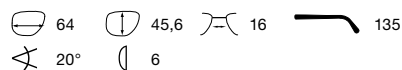

A

B

C

D

Farbe:

- A schwarz
 Vision Drive | blau, schwarz verspiegelt

- B braun
 Vision Drive | graublau

- C grau
 Vision Drive | dunkelblau verspiegelt

- D gold
 Vision Drive | braun

Colour:

- black
 Vision Drive | blue, black mirrored

- brown
 Vision Drive | grey blue

- gun
 Vision Drive | strong dark blue mirrored

- gold
 Vision Drive | brown

棕黑色:

- 黑色
 Vision Drive | 蓝色, 黑色镜面

- 棕色
 Vision Drive | 灰蓝色

- 枪色
 Vision Drive | 深蓝镜面

- 金色
 Vision Drive | 棕色

Material | Material | 材质:
Metall | Metal | 金属

Größen | Sizes | 尺寸:

Replacements | Ersatzteile | 替换部件:

verglasbar | glazable | (镜片)可装配的