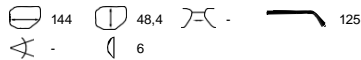

P'8668

A

B

Farbe:

- | | | |
|---|---|---|
| A |  | schwarz
blau verspiegelt, schwarz |
| B |  | grau, rot
helloliv, silber verspiegelt |

Colour:

- | |
|--|
| black
blue mirrored, black |
| grey, red
olive lite, silver mirrored |

棕黑色

- | |
|---------------------|
| 黑色
蓝色镜面, 黑色 |
| 灰色, 红色
橄榄色, 银色镜面 |

Material | Material | 材质:
RXP®

Größen | Sizes | 尺寸:

Replacements | Ersatzteile | 替换部件:

nicht verglasbar | not glazable | (镜片) 不可装