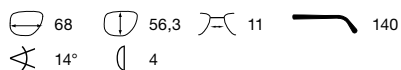

Größen | Sizes | 尺寸:

Replacements | Ersatzteile | 替换部件:

nur verglasbar im Rodenstock Labor |
glazable in Rodenstock lab only |
只可在罗敦司得实验室装配镜片