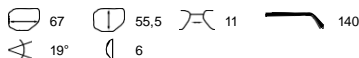

Colour:

- A**
- dark gun
 - light silver mirrored (V262)
 - green (V791)

- B**
- titanium
 - olive mirrored (V266)
 - grey (V792)

- C**
- gold
 - grey (V578)
 - brown (V274)

- D**
- palladium
 - light blue silver mirrored (V269)
 - grey (V792)

棕黑色

- 深枪色
- 浅银色镜面 (V262)
- 绿色(V791)

- 钛色
- 绿色镜面 (V266)
- 灰色(V792)

- 金色
- 灰色(V578)
- 棕色(V274)

- 钯银色
- 浅蓝色 银色镜面 (V269)
- 灰色(V792)

Material | Material | 材质:
Titan | Titanium | 纯钛

Größen | Sizes | 尺寸:

Replacements | Ersatzteile | 替换部件: