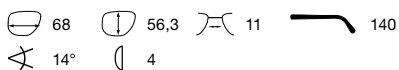

Größen | Sizes | 尺寸:

Replacements | Ersatzteile | 替换部件:

nur verglasbar im Rodenstock Labor |
glazable in Rodenstock lab only |
只可在罗敦可得实验室装配镜片