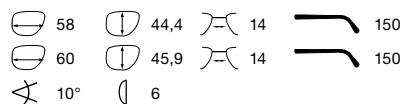

- dark gun
 Polarized | grey

棕黑色:

- 黑色
 Vision Drive | 水银色 银色镜面

- 金色
 Polarized | 绿色

- 钯银色
 Vision Drive | 灰蓝色渐变

- 灰色哈瓦那 (双层着色)
 Polarized | 灰色

Material | Material | 材质:
Titan | Titanium | 纯钛

Größen | Sizes | 尺寸: