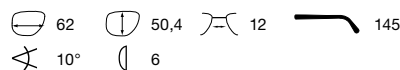

---

- blue  
 Vision Drive | gradient grey

---

- gun  
 Vision Drive | brown

**棕黑色:**

- 黑色  
 Polarized XTR | 绿色, 蓝色镜面

---

- 金色  
 Polarized | 灰色

---

- 蓝色  
 Vision Drive | 灰色渐变

---

- 枪色  
 Vision Drive | 棕色

**Material | Material | 材质:**  
Titan | Titanium | 纯钛

**Größen | Sizes | 尺寸:**

**Replacements | Ersatzteile | 替换部件:**

verglasbar | glazable | (镜片)可装配的