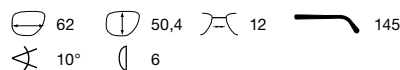

A

B

C

D

Farbe:

- A schwarz
 Polarized XTR | grün, blau Verlauf verspiegelt

- B gold
 Polarized | grau

- C blau
 Vision Drive | grau Verlauf

- D grau
 Vision Drive | braun

Colour:

- black
 Polarized XTR | green, blue gradient mirrored

- gold
 Polarized | grey

- blue
 Vision Drive | gradient grey

- gun
 Vision Drive | brown

棕黑色:

- 黑色
 Polarized XTR | 绿色, 蓝色镜面

- 金色
 Polarized | 灰色

- 蓝色
 Vision Drive | 灰色渐变

- 枪色
 Vision Drive | 棕色

Material | Material | 材质:
Titan | Titanium | 纯钛

Größen | Sizes | 尺寸:

Replacements | Ersatzteile | 替换部件:

verglasbar | glazable | (镜片)可装配的