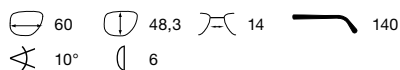

棕黑色:

- 黑色
 Polarized | 灰色

- 金色
 Vision Drive | 灰色渐变

- 灰色哈瓦那 (双层着色)
 Vision Drive | 银色镜面

- 钯银色
 Polarized XTR | 绿色, 银色镜面渐变

Material | Material | 材质:
Metall | Metal | 金属

Größen | Sizes | 尺寸:

Replacements | Ersatzteile | 替换部件: