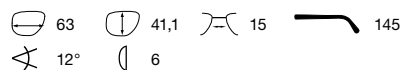

- gold, black
Vision Drive | blue, grey mirrored

- dark gun, black
Vision Drive | grey

- palladium, black
Vision Drive | olive, silver mirrored

棕黑色:

- 黑色
Vision Drive | 深蓝镜面

- 金色, 黑色
Vision Drive | 蓝色, 灰蓝色镜面

- 灰色哈瓦那 (双层着色), 黑色
Vision Drive | 灰色

- 钯银色, 黑色
Vision Drive | 橄榄色, 银色镜面

Material | Material | 材质:
Titan | Titanium | 纯钛

Größen | Sizes | 尺寸:

Replacements | Ersatzteile | 替换部件:

Extras:

verglasbar | glazable | (镜片)可装配的