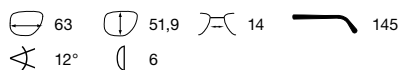

- palladium, black
Vision Drive | mercury, silver mirrored

- dark gun, black
Vision Drive | strong dark blue mirrored

- light gold, black
Vision Drive | green

棕黑色:

- 黑色, 深红色
Vision Drive | 蓝色, 黑色镜面

- 钯银色, 黑色
Vision Drive | 水银色, 银色镜面

- 灰色哈瓦那 (双层着色), 黑色
Vision Drive | 蓝黑镜面

- 浅金色, 黑色
Vision Drive | 绿色

Material | Material | 材质:
Metall, RXP® | Metal, RXP® | 金属, RXP®

Größen | Sizes | 尺寸:

Replacements | Ersatzteile | 替换部件:

verglasbar | glazable | (镜片)可装配的