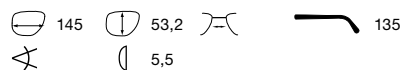

- C  gun, schwarz
 Vision Drive | braun

Colour:

- black, grey
Vision Drive | olive, silver mirrored

- gold, black
Vision Drive | blue, black mirrored

- gun, black
Vision Drive | brown

棕黑色:

- 黑色, 灰色
Vision Drive | 橄榄色, 银色镜面

- 金色, 黑色
Vision Drive | 蓝色, 黑色镜面

- 枪色, 黑色
Vision Drive | 棕色

Material | Material | 材质:
Metall, RXP® | Metal, RXP® | 金属, RXP®

Größen | Sizes | 尺寸:

Replacements | Ersatzteile | 替换部件:

nicht verglasbar | not glazable | (镜片)可装配的