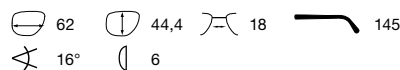

Replacements | Ersatzteile | 替换部件:

Extras:

verglasbar | glazable | (镜片)可装配的