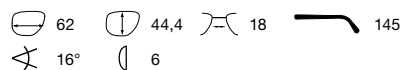

Replacements | Ersatzteile | 替换部件:

Extras:

verglasbar | glazable | (镜片)可装配的