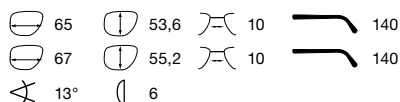

棕黑色:

- 灰色哈瓦那 (双层着色)
 Vision Drive | Polarized XTR | 绿色, 银色镜面渐变 (V417)
 Vision Drive | 灰色渐变 (V226)

- 金色
 Vision Drive | 棕色渐变
 Vision Drive | 灰蓝色 (V343)

- 黑色
 Vision Drive | 浅银蓝色镜面
 Vision Drive | 灰蓝色 (V343)

- 黑色 金色
 Vision Drive | 灰色渐变
 Vision Drive | 橄榄色 银色镜面 (V656)

Material | Material | 材质:
Titan | Titanium | 纯钛

Größen | Sizes | 尺寸:

Replacements | Ersatzteile | 替换部件:

nur verglasbar im Rodenstock Labor |
glazable in Rodenstock lab only |
只在罗敦司得实验室装配镜片