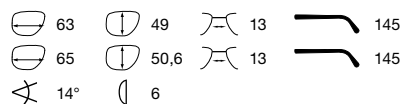

- palladium, grey
Polarized XTR | green, silver gradient mirrored

- gold, black
Vision Drive | grey gradient

- blue, grey
Polarized | grey

棕黑色:

- 黑色, 灰色
Vision Drive | 水银色, 银色镜面

- 钯银色, 灰色
Polarized XTR | 绿色, 银色镜面渐变

- 金色, 黑色
Vision Drive | 灰色渐变

- 蓝色, 灰色
Polarized | 灰色

Material | Material | 材质:
Titan | Titanium | 纯钛

Größen | Sizes | 尺寸:

verglasbar | glazable | (镜片)可装配的

Replacements | Ersatzteile | 替换部件: