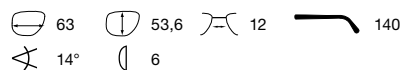

- B dunkelgrau, blau
 Vision Drive | dunkelblau verspiegelt

- C gold, schwarz
 Polarized | grau

- D gun, schwarz
 Vision Drive | grau, silber verspiegelt

Colour:

- black, grey
Polarized XTR | green, silver gradient mirrored

- dark gun, blue
Vision Drive | strong dark blue mirrored

- gold, black
Polarized | grey

- gun, black
Vision Drive | mercury, silver mirrored

棕黑色:

- 黑色, 灰色
Polarized XTR | 绿色, 银色镜面渐变

- 灰色哈瓦那 (双层着色), 蓝色
Vision Drive | 深蓝镜面

- 金色, 黑色
Polarized | 灰色

- 枪色, 黑色
Vision Drive | 水银色, 银色镜面

Material | Material | 材质:
Titan | Titanium | 纯钛

Größen | Sizes | 尺寸:

Replacements | Ersatzteile | 替换部件:

verglasbar | glazable | (镜片)可装配的