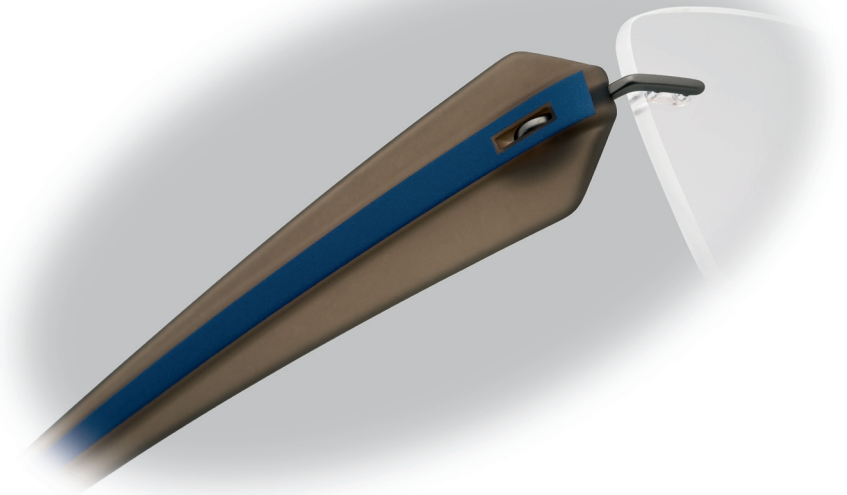

Silhouette®

Mod. 4206

Bestellung Garnitur
Order chassis
Commande kit

Sortiment
Assortment
Assortiment

SILHOUETTE
PAINTED LINE

= entsprechende Version
der Garnitur
= equivalent version
of the chassis
= référence du kit
correspondant

Mod.	Größe Size Taille	/00-6050	/40-6051	/40-6052	/50-6053	/60-6054	/60-6055	Clip-on	
								5065/00 grey/green	5065/05 brown
4200	51/17 53/17								
4201	52/16 54/16								
4202	50/17 52/17								
4203	52/17 54/17								
4204	51/17 53/17								
4205	51/17 53/17								

Garnitur chassis kit	Größe Size Taille
4206	17/30 17/35
4206	17/30 17/35
4206	17/30 17/35
4206	17/30 17/35
4206	17/30 17/35
4206	17/30 17/35

Achtung!
Note!
Attention!

Verglaste Modelle sind jeweils nur **in einer Farbe** und **in einer Größe** erhältlich (siehe Tabelle oben).
Glazed models are only available **in one colour** and **in one size** (see above schema).
Les montures percées ne sont disponible qu'**en une couleur** et **en une taille** (voir tableau ci-dessus).