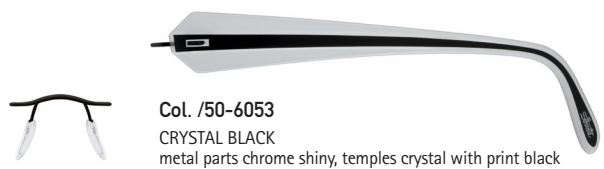

Col. /50-6053
CRYSTAL BLACK
metal parts chrome shiny, temples crystal with print black