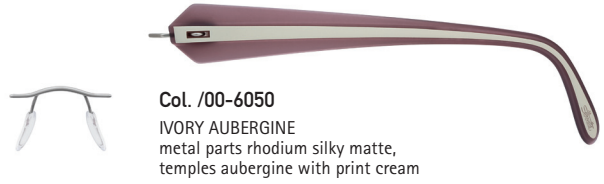

Col. /00-6050
IVORY AUBERGINE
metal parts rhodium silky matte,
temples aubergine with print cream