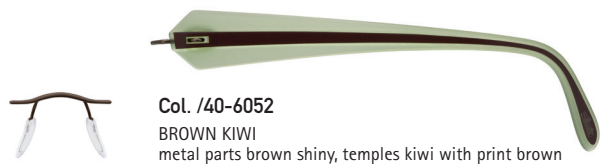

Col. /40-6052
BROWN KIWI
metal parts brown shiny, temples kiwi with print brown