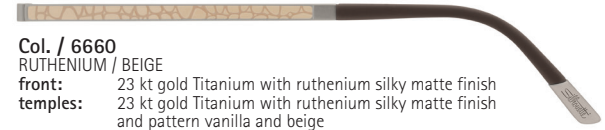

NY 15 lower nylon thread
Unterfaden
fil de nylon inférieur

NY 2 lower nylon thread
Unterfaden
fil de nylon inférieur
incl. AP 14 (fixation)

We recommend base curve 5, other curves possible
Wir empfehlen Basiskurve 5, andere Basiskurven möglich
Nous recommandons base 5, autres courbes possible

Col. / 6560
 RUTHENIUM / RED BROWN
front: 23 kt gold plated Titanium with shiny ruthenium finish
temples: 23 kt gold plated Titanium with shiny ruthenium finish and pattern black and red brown
temple ends: black shiny
temple tips: silver shiny