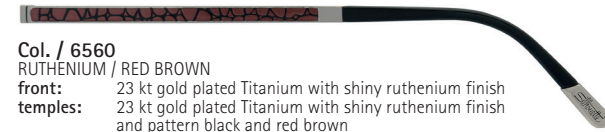

NY 15 lower nylon thread
Unterfaden
fil de nylon inférieur

NY 2 lower nylon thread
Unterfaden
fil de nylon inférieur
incl. AP 14 (fixation)

We recommend base curve 5, other curves possible
Wir empfehlen Basiskurve 5, andere Basiskurven möglich
Nous recommandons base 5, autres courbes possible

Col. / 6560
 RUTHENIUM / RED BROWN
front: 23 kt gold plated Titanium with shiny ruthenium finish
temples: 23 kt gold plated Titanium with shiny ruthenium finish and pattern black and red brown
temple ends: black shiny
temple tips: silver shiny