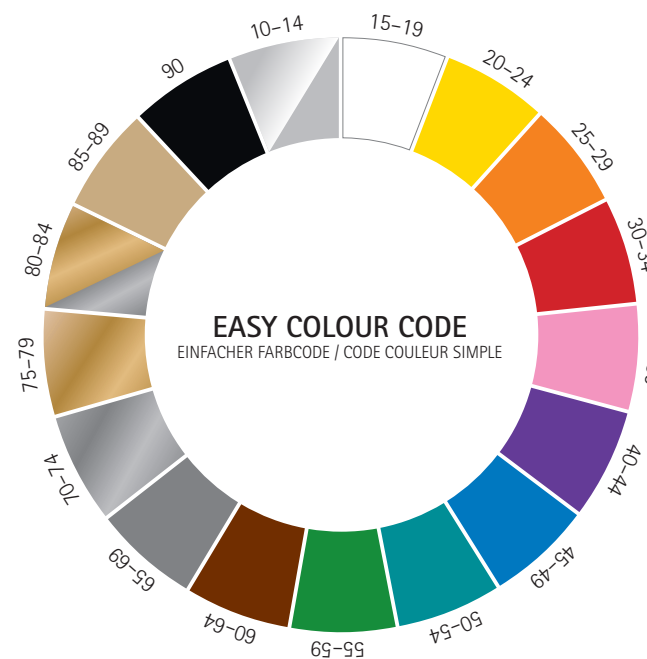

Col. / 6660
 RUTHENIUM / BEIGE
front: 23 kt gold Titanium with ruthenium silky matte finish
temples: 23 kt gold Titanium with ruthenium silky matte finish and pattern vanilla and beige
temple ends: dark brown matte
temple tips: silver matte

ALLE METALLTEILE MIT 23 KT GOLD BESCHICHTET
 ALL METAL PARTS 23 KT GOLD PLATED
 TOUTES LES PARTIES EN MÉTAL PLAQUÉ-OR DE 23 CARAT

COLOURS FARBEN / COULEURS

NEW – DOUBLE-DIGIT AND DESCRIPTIVE COLOUR CODE
 Each colour group will in future have a double-digit number range, e.g. Transparent 10-14, Red 30-34 etc. Please refer to the colour circle below for details. However, the same number in the colour code does NOT mean the same colour tone.

NEU – 2-STELLIGER UND „SPRECHENDER“ FARBCODE
 Künftig hat jede Farbgruppe einen 2-stelligen Zahlenbereich, z.B. Transparent 10-14, Rot 30-34 etc. Details dazu im unten abgebildeten Farbkreis. Gleiche Nummer im Farbcode bedeutet jedoch NICHT gleicher Farbton.

NOUVEAU – CODE COULEUR « PARLANT » À DEUX CHIFFRES
 À l'avenir, chaque groupe de couleur portera un code à deux chiffres, par ex. transparent 10-14, rouge 30-34 etc. Plus de détails à ce sujet dans le cercle chromatique dessiné ci-dessous. Les mêmes numéros de code couleur ne signifient cependant PAS que la nuance est la même.