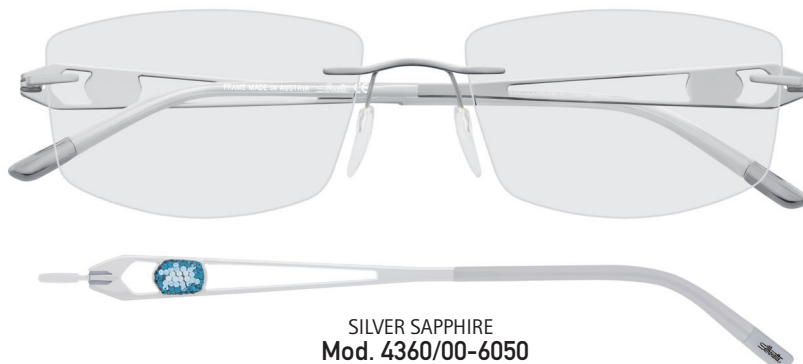

*Silhouette*<sup>®</sup>

AUTHENTIC EYEWEAR. SINCE 1964.

Mod. 4360

SILHOUETTE  
RADIANCE

# SILHOUETTE RADIANCE

SILVER SAPPHIRE  
Mod. 4360/00-6050

## Mod. 4360

Metallfassung besetzt mit Swarovski-Kristallen, Metallbügel mit 23 Karat mehrschichtig vergoldetem Finish  
Metal frame beset with Swarovski-crystals, metal temples with 23 carat multilayered gold-plated finish  
Monture en métal garnie de cristaux Swarovski, branches en métal avec finition de 23 carat or jaune de plusieurs couches