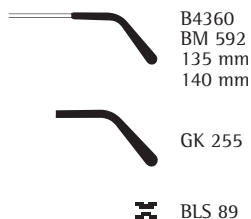

## Kastensystem/Boxing system

	mm	<b>51</b> x 33 (14,19 cm <sup>2</sup> )	<b>53</b> x 34 (15,32 cm <sup>2</sup> )
	mm	56	58
	mm	<b>17</b>	<b>17</b>
	mm	135	140

P 0027  
Universal-Montage-Box  
universal mounting-box  
boîte de montage universelle

## Mod. 4360

Metallfassung besetzt mit Swarovski-Kristallen, Metallbügel mit 23 Karat mehrschichtig vergoldetem Finish  
Metal frame beset with Swarovski-crystals, metal temples with 23 carat multilayered gold-plated finish  
Monture en métal garnie de cristaux Swarovski, branches en métal avec finition de 23 carat or jaune de plusieurs couches