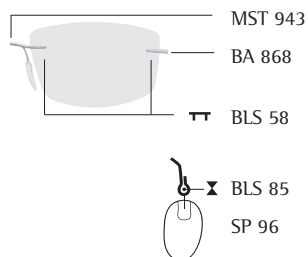

## Kastensystem/Boxing system

	mm	<b>51</b> x 33 (14,19 cm <sup>2</sup> )	<b>53</b> x 34 (15,32 cm <sup>2</sup> )
	mm	56	58
	mm	<b>17</b>	<b>17</b>
	mm	135	140

P 0027  
Universal-Montage-Box  
universal mounting-box  
boîte de montage universelle

## Mod. 4360

Metallfassung besetzt mit Swarovski-Kristallen, Metallbügel mit 23 Karat mehrschichtig vergoldetem Finish  
Metal frame beset with Swarovski-crystals, metal temples with 23 carat multilayered gold-plated finish  
Monture en métal garnie de cristaux Swarovski, branches en métal avec finition de 23 carat or jaune de plusieurs couches