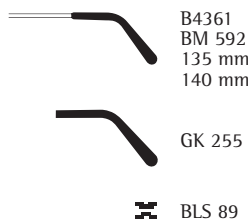

Silhouette[®]

AUTHENTIC EYEWEAR. SINCE 1964.

Mod. 4361

SILHOUETTE
RADIANCE

SILHOUETTE RADIANCE

GOLD-AMETHYST
Mod. 4361/20-6051

Kastensystem/Boxing system

	mm	52 x 34 (14,49 cm ²)	54 x 35 (15,63 cm ²)
	mm	56	58
	mm	17	17
	mm	135	140

P 0027
Universal-Montage-Box
universal mounting-box
boîte de montage universelle

P 0031
Zangen-Box
pliers box
boîte pour pinces

FS 4361/52
4361/54

Mod. 4361

Metallfassung besetzt mit Swarovski-Kristallen, Metallbügel mit 23 Karat mehrschichtig vergoldetem Finish
Metal frame beset with Swarovski-crystals, metal temples with 23 carat multilayered gold-plated finish
Monture en métal garnie de cristaux Swarovski, branches en métal avec finition de 23 carat or jaune de plusieurs couches