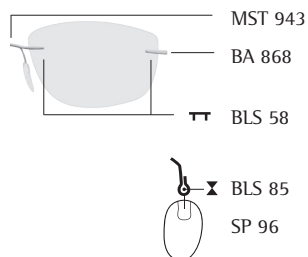

Silhouette[®]

AUTHENTIC EYEWEAR. SINCE 1964.

Mod. 4361

SILHOUETTE
RADIANCE

SILHOUETTE RADIANCE

GOLD-AMETHYST
Mod. 4361/20-6051

Kastensystem/Boxing system

	mm	52 x 34 (14,49 cm ²)	54 x 35 (15,63 cm ²)
	mm	56	58
	mm	17	17
	mm	135	140

P 0027
Universal-Montage-Box
universal mounting-box
boîte de montage universelle

P 0031
Zangen-Box
pliers box
boîte pour pinces

FS 4361/52
4361/54

Mod. 4361

Metallfassung besetzt mit Swarovski-Kristallen, Metallbügel mit 23 Karat mehrschichtig vergoldetem Finish
Metal frame beset with Swarovski-crystals, metal temples with 23 carat multilayered gold-plated finish
Monture en métal garnie de cristaux Swarovski, branches en métal avec finition de 23 carat or jaune de plusieurs couches