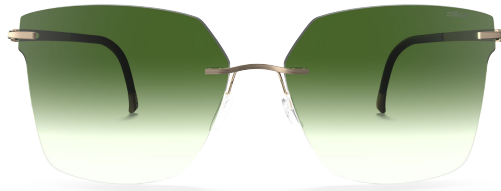

## RIMLESS SHADES

Try it. Wear it. Love it.

*Silhouette*

**1** Oversized shapes with sophisticated cut outs  
Oversize-Gläser mit eleganten Cut-outs  
Des formes oversize aux découpes raffinées

---

**2** Easy handling thanks to the maintenance-free disc hinge  
Scharnier mit wartungsfreier Disc-Hinge-Technik  
Manipulation facile grâce aux charnières à disque sans maintenance

---

**3** High-tech titanium for ultra-light wearing comfort  
Extrem leichtes Hightech-Titan für maximalen Tragekomfort  
Titane high-tech pour un confort de port ultraléger

---

**4** Perfect fit thanks to adaptable and shortable temple  
Perfekte Passform dank anpassbarem, kürzbarem Bügel  
Maintien parfait grâce aux branches pouvant être adaptées et raccourcies

# BEGUR

8740

Col. / 75 8540 CHAMPAGNE  
CLASSIC GREEN GRADIENT

Col. / 75 9040 PURE BLACK  
SILHOUETTE LIGHT MANAGEMENT®  
GREY

Frame made with parts of High-Tech Titanium and SPX®+

Lenses: polycarbonate

Curving: base 6

100 % UV A-, B-, C-protection

Brillenfassung mit Teilen aus High-Tech Titan und SPX®+

Gläser: Polycarbonat

Wölbung: Base 6

100 % UV A-, B-, C-Schutz

Monture avec parties en titane high-tech et SPX®+

Verres: polycarbonate