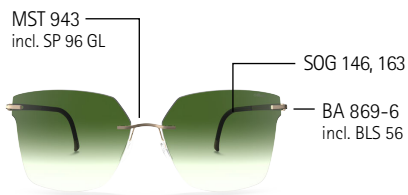

SPARE PARTS

ERSATZTEILE / PIÈCES DE RECHANGE

for optical glazing
für optische Verglasung
pour le montage des verres correcteurs

OPTICAL READY SOG 146/541 clear lens
BLS 58

B 8740

BM 580-1
+ GK 224+BLS 89

EQUIPMENT

AUSSTATTUNG / ÉQUIPEMENT

Cardboard box FK 118-3
Case SHE 248
Cleaning cloth SHS 49
Certificate ZE 344-

P 0036
universal mounting-box