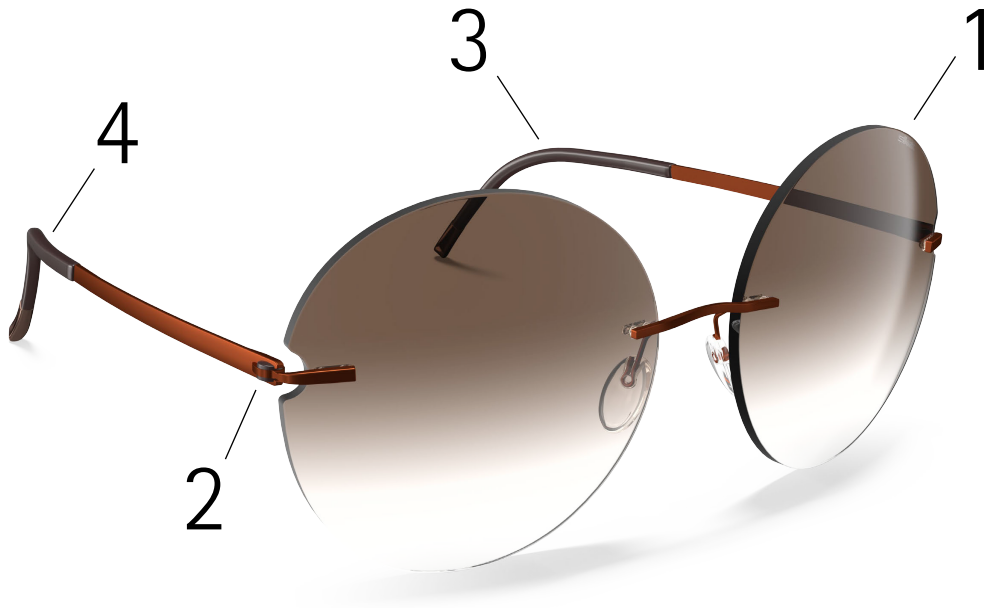

## RIMLESS SHADES

Try it. Wear it. Love it.

*Silhouette*

**1** Oversized shapes with sophisticated cut outs  
Oversize-Gläser mit eleganten Cut-outs  
Des formes oversize aux découpes raffinées

---

**2** Easy handling thanks to the maintenance-free disc hinge  
Scharnier mit wartungsfreier Disc-Hinge-Technik  
Manipulation facile grâce aux charnières à disque sans maintenance

---

**3** High-tech titanium for ultra-light wearing comfort  
Extrem leichtes Hightech-Titan für maximalen Tragekomfort  
Titane high-tech pour un confort de port ultraléger

---

**4** Perfect fit thanks to adaptable and shortable temple  
Perfekte Passform dank anpassbarem, kürzbarem Bügel  
Maintien parfait grâce aux branches pouvant être adaptées et raccourcies

# BEGUR

8740

Col. / 75 8540 CHAMPAGNE  
CLASSIC GREEN GRADIENT

Col. / 75 9040 PURE BLACK  
SILHOUETTE LIGHT MANAGEMENT®  
GREY

Frame made with parts of High-Tech Titanium and SPX®+

Lenses: polycarbonate

Curving: base 6

100 % UV A-, B-, C-protection

Brillenfassung mit Teilen aus High-Tech Titan und SPX®+

Gläser: Polycarbonat

Wölbung: Base 6

100 % UV A-, B-, C-Schutz

Monture avec parties en titane high-tech et SPX®+

Verres: polycarbonate