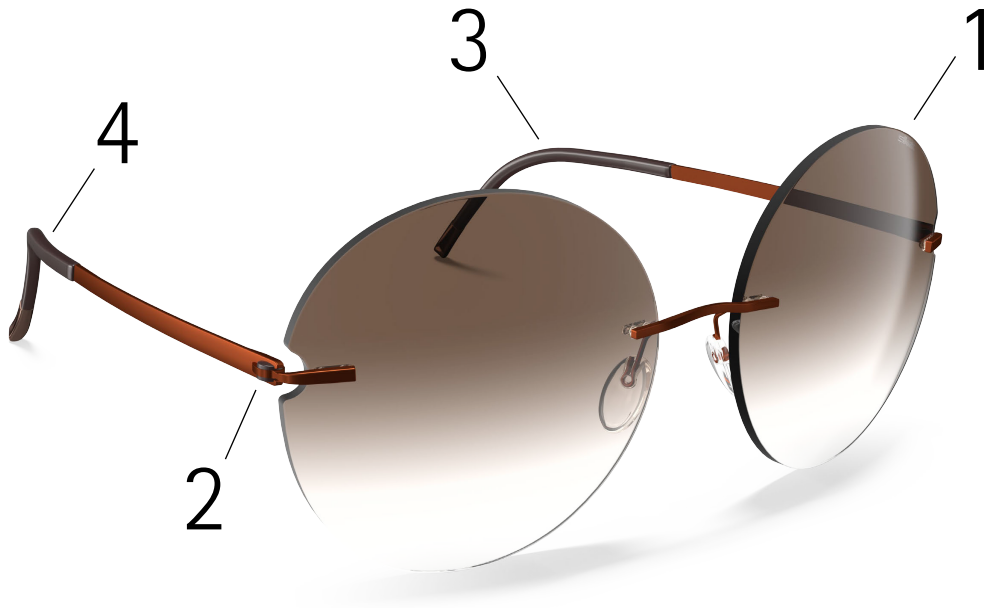

RIMLESS SHADES

Try it. Wear it. Love it.

Silhouette

1 Oversized shapes with sophisticated cut outs
Oversize-Gläser mit eleganten Cut-outs
Des formes oversize aux découpes raffinées

2 Easy handling thanks to the maintenance-free disc hinge
Scharnier mit wartungsfreier Disc-Hinge-Technik
Manipulation facile grâce aux charnières à disque sans maintenance

3 High-tech titanium for ultra-light wearing comfort
Extrem leichtes Hightech-Titan für maximalen Tragekomfort
Titane high-tech pour un confort de port ultraléger

4 Perfect fit thanks to adaptable and shortable temple
Perfekte Passform dank anpassbarem, kürzbarem Bügel
Maintien parfait grâce aux branches pouvant être adaptées et raccourcies

Frame made of High-Tech Titanium
with parts of SPX®+

Lenses: polycarbonate
Curving: base 6
100 % UV A-, B-, C-protection

Brillenfassung aus High-Tech Titan
mit Teilen aus SPX®+

Gläser: Polycarbonat
Wölbung: Base 6
100 % UV A-, B-, C-Schutz