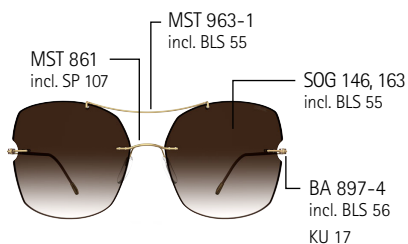

Monture en titan high-tech avec des
pièces en SPX®+

Verres: polycarbonate
Courbure: base 6
Protection de 100 % de UV A, B, C

SPARE PARTS

ERSATZTEILE / PIÈCES DE RECHANGE

BM 643 incl. GK 197 GK 197

BLS 85 SP 107 BLS 56