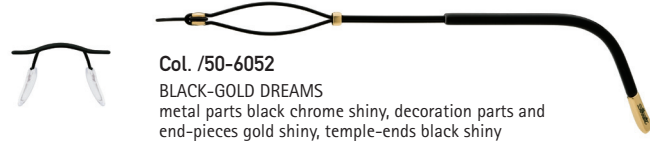

Ersatzteile / Spare parts / Pièces de rechange

Mod. 6714 - 6710, 6711, 6712, 6713, 6739, 6740Garnitur aus High-Tech Titanium
Chassis made of High-Tech Titanium
Kit en High-Tech TitaniumCol. /20-6050
vergoldet, mit Lackfinish
gold plated, with lacquer finish
plaqué-or, avec finition de laqueCol. /50-6052
schwarz verchromt, mit Lackfinish
chromium plated black with lacquer finish
chromé noir, avec finition de laqueCol. /40-6051
verchromt, mit Farbfinish und Lackbeschichtung
chromium plated, with colour- and lacquer-finish
chromé, avec couleur de finition-vernieCol. /80-6053, 6054, 6055
vergoldet, mit Farbfinish und Lackbeschichtung
gold plated, with colour- and lacquer-finish
plaqué-or, avec couleur de finition-vernie*Silhouette*[®]**Mod. 6714**6710
6711
6712
6713
6739
6740**SILHOUETTE
SENSAZIONE**

Col. /20-6050
IVORY-GOLD GLAMOUR
 metal parts gold shiny, decoration parts and end-pieces gold, temple-ends brown transparent shiny with print outside ivory pearl matte

Col. /40-6051
BLACK-RED MOOD
 metal parts red shiny, decoration parts and end-pieces black shiny, temple-ends red transparent shiny with print black