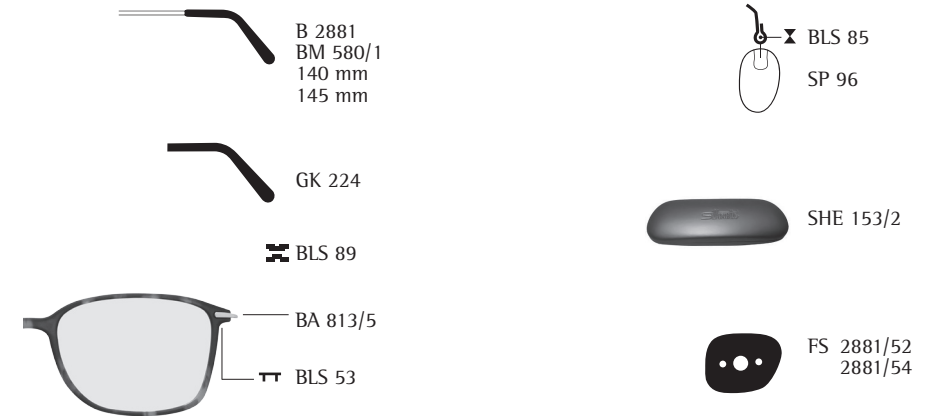

Silhouette®

AUTHENTIC EYEWEAR. SINCE 1964.

Mod. 2881

SILHOUETTE
Day LITE

Day LITE
Mod. 2881

Kastensystem/Boxing system

	mm	52 x 38 (15,92 cm²)	54 x 40 (17,19 cm²)
	mm	57	59
	mm	18	19
	mm	140	145

Ersatzteile / Spare parts / Pièces de rechange

Mod. 2881

SPX-Fassung mit Metallbügel aus High Tech Titan
SPX frame with metal temples made of High Tech Titanium
Monture en SPX avec branches en High Tech Titanium

Col. /20-6051
vergoldet, mit Lackfinish
gold plated, with lacquer finish
plaqué-or, avec finition de laque

Col. /50-6050, 6052
schwarz verchromt, mit Lackfinish, partiell mit Ruthenium beschichtet
chromium plated black, with lacquer finish, partially ruthenium plated
chromé noir, avec finition de laque, parties plaqué en ruthenium