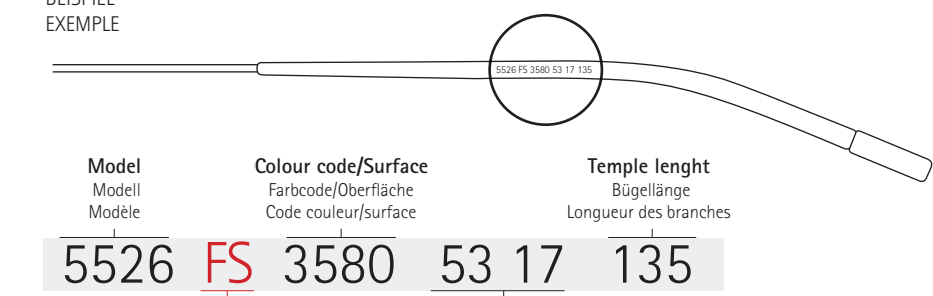

NEW ITEM NUMBERS
NEUE ARTIKELNUMMERN / NOUVEAUX NUMÉROS D'ARTICLE

EXAMPLE
BEISPIEL
EXEMPLE

SUPPLIED:
Demo model: Set with demo lenses

DAS WIRD GELIEFERT:
Demo-Modell: Garnitur mit montierten Demogläsern

VOILÀ CE QUI SERA LIVRÉ:
Modèle de démo : Kit avec verres de démo montés