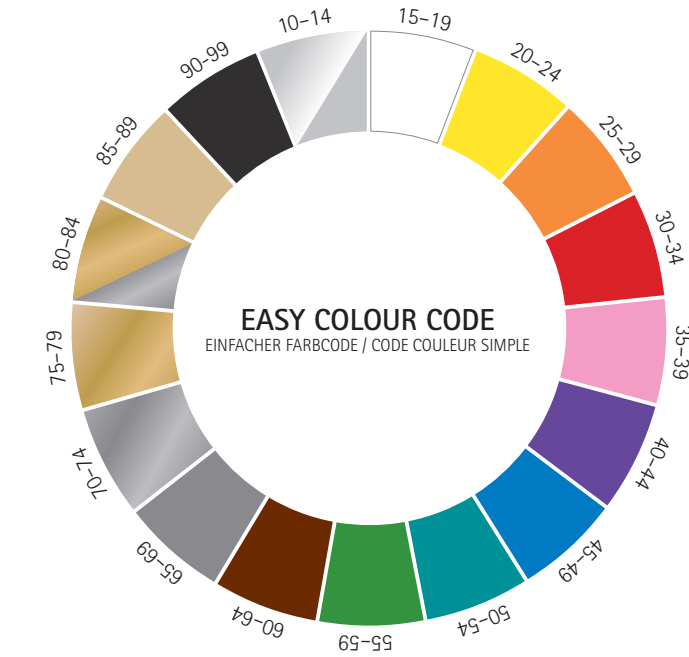

ROSE GOLD / BLACK DIAMOND
MOD. 5526/FS-3580

54 x 42 (18,63 cm²) 56 x 44 (20,04 cm²)	60 62	17 17	135 140

GOLD / CRYSTAL
MOD. 5526/GK-7580

52 x 34 (14,96 cm²) 54 x 35 (16,13 cm²)	57 59	17 17	135 140

RHODIUM / MONTANA
MOD. 5526/GL-7000

COLOURS
FARBEN / COULEURS

NEW – DOUBLE-DIGIT AND DESCRIPTIVE COLOUR CODE
Each colour group will in future have a double-digit number range, e.g. Transparent 10-14, Red 30-34, etc. Please refer to the colour circle below for details. However, the same number in the colour code does NOT mean the same colour tone.

NEU – 2-STELLIGER UND „SPRECHENDER“ FARBCODE
Künftig hat jede Farbgruppe einen 2-stelligen Zahlenbereich, z.B. Transparent 10-14, Rot 30-34 etc. Details dazu im unten abgebildeten Farbkreis. Gleiche Nummer im Farbcode bedeutet jedoch NICHT gleicher Farbton.

NOUVEAU – CODE COULEUR « PARLANT » À DEUX CHIFFRES
À l'avenir, chaque groupe de couleur portera un code à deux chiffres, par ex. transparent 10-14, rouge 30-34 etc. Plus de détails à ce sujet dans le cercle chromatique dessiné ci-dessous. Les mêmes numéros de code couleur ne signifient cependant PAS que la nuance est la même.