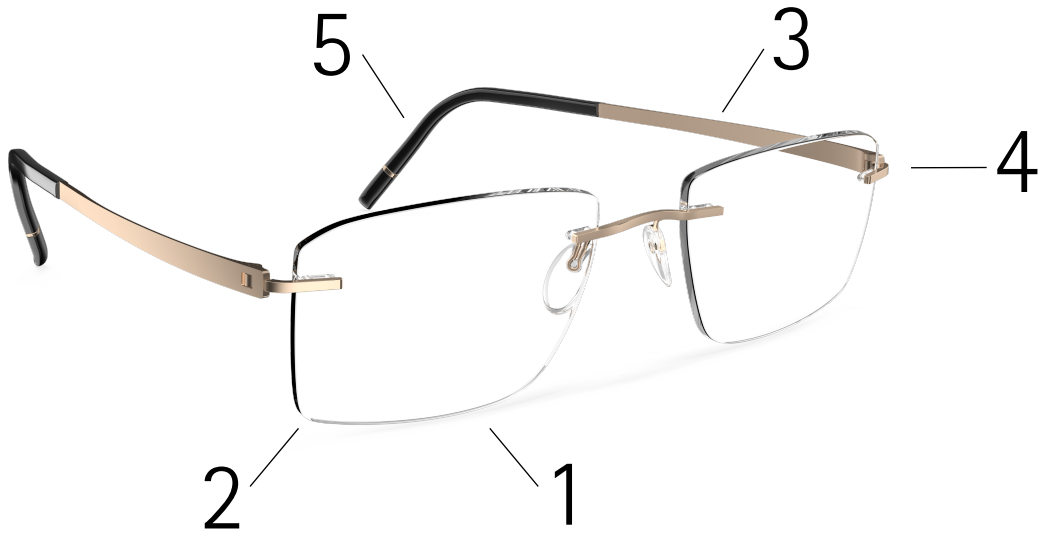

MOMENTUM
AURUM RIMLESS
Mod. L009 (before 5564)

Try it. Wear it. Love it.

Silhouette

1 Modern design with a luxurious look
Moderner luxuriöser Look
Style moderne et luxueux

2 Contemporary front view. Unique design
Zeitgemäße Fronten, außergewöhnliche Formgebung
Façades tendance, esthétique originale

3 High gloss precious metal finish.
23 kt thick gold plating.

- Light
- Flexible
- Robust
- Hypoallergenic

Hochglanzpolierte Edelmetall-
Oberfläche, 23 Karat dickvergoldet

- Leicht
- Flexibel
- Resistent
- Hypoallergen

Surface en métal noble polie et dotée
d'un placage or 23 carats

- Légères
- Flexibles
- Résistantes
- Hypoallergéniques

4 Innovative "pin-cision" hingeless hinge, inspired by luxury watches
Innovative Scharnierlösung pin-cision hinge, inspiriert von Luxus-Uhren
Solution de charnière innovante pin-cision hinge inspirée des montres de luxe