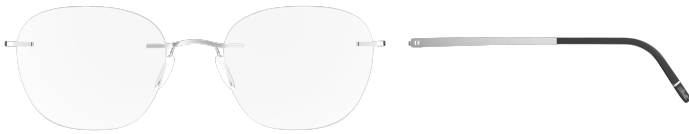

SHAPES

SCHEIBENFORMEN / FORMES

Mod. L009 / LN-3520

PURE ROSEGOLD

55 x 47 (20,71 cm ²)	62	17	135
57 x 49 (22,24 cm ²)	64	17	140

Mod. L009 / NJ-7000

PURE PLATINUM

48 x 40 (15,75 cm ²)	51	21	140
50 x 42 (17,09 cm ²)	53	21	145

Mod. L009 / AI-7520

PURE GOLD

53 x 37 (16,96 cm ²)	60	19	145
55 x 38 (18,27 cm ²)	62	19	150

Mod. L009 / LO-7520

PURE GOLD

54 x 48 (20,43 cm ²)	61	17	135
56 x 50 (21,97 cm ²)	64	17	140

STYLE SHADES 5090

0 5090 A2 0101
59/15 S, 62/15 L