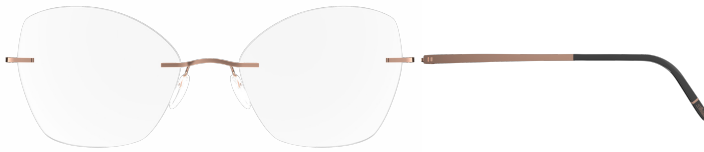

Col. / AI 7520 PURE GOLD

Metal parts:	gold shiny
Temples:	gold shiny
Temple ends:	black shiny
Decoration ring:	gold shiny
Temple tips:	black shiny

Metallteile / Parties en métal:	gold glänzend / doré brillant
Kristall / Cristal:	gold glänzend / doré brillant
Bügel / Branches:	schwarz glänzend / noir brillant
Dekorring / Anneau de décoration:	gold glänzend / doré brillant
Bügelabschluss/Embouts des machons:	schwarz glänzend / noir brillant

Col. / LO 7520 PURE GOLD

Metal parts:	gold shiny
Temples:	gold shiny
Temple ends:	black shiny
Decoration ring:	gold shiny
Temple tips:	black shiny

Metallteile / Parties en métal:	gold glänzend / doré brillant
Kristall / Cristal:	gold glänzend / doré brillant
Bügel / Branches:	schwarz glänzend / noir brillant
Dekorring / Anneau de décoration:	gold glänzend / doré brillant
Bügelabschluss/Embouts des machons:	schwarz glänzend / noir brillant

SHAPES

SCHEIBENFORMEN / FORMES

Mod. L009 / LN-3520

PURE ROSEGOLD

55 x 47 (20,71 cm ²)	62	17	135
57 x 49 (22,24 cm ²)	64	17	140

Mod. L009 / NJ-7000

PURE PLATINUM

48 x 40 (15,75 cm ²)	51	21	140
50 x 42 (17,09 cm ²)	53	21	145

Mod. L009 / AI-7520

PURE GOLD

53 x 37 (16,96 cm ²)	60	19	145
55 x 38 (18,27 cm ²)	62	19	150

Mod. L009 / LO-7520

PURE GOLD

54 x 48 (20,43 cm ²)	61	17	135
56 x 50 (21,97 cm ²)	64	17	140

STYLE SHADES 5090

0 5090 A2 0101
59/15 S, 62/15 L