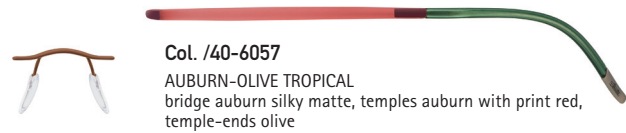

BROWN PINSTRIPE
7690/40-6060
Garnitur aus High-Tech Titanium und SPX
Chassis made of High-Tech Titanium and SPX
Kit en High-Tech Titanium et SPX

Clip-on 5065 available

Kastensystem/Boxing system

	mm	---	---	---
	mm	---	---	---
	mm	17	19	21
	mm	140 145	140 145 150	155