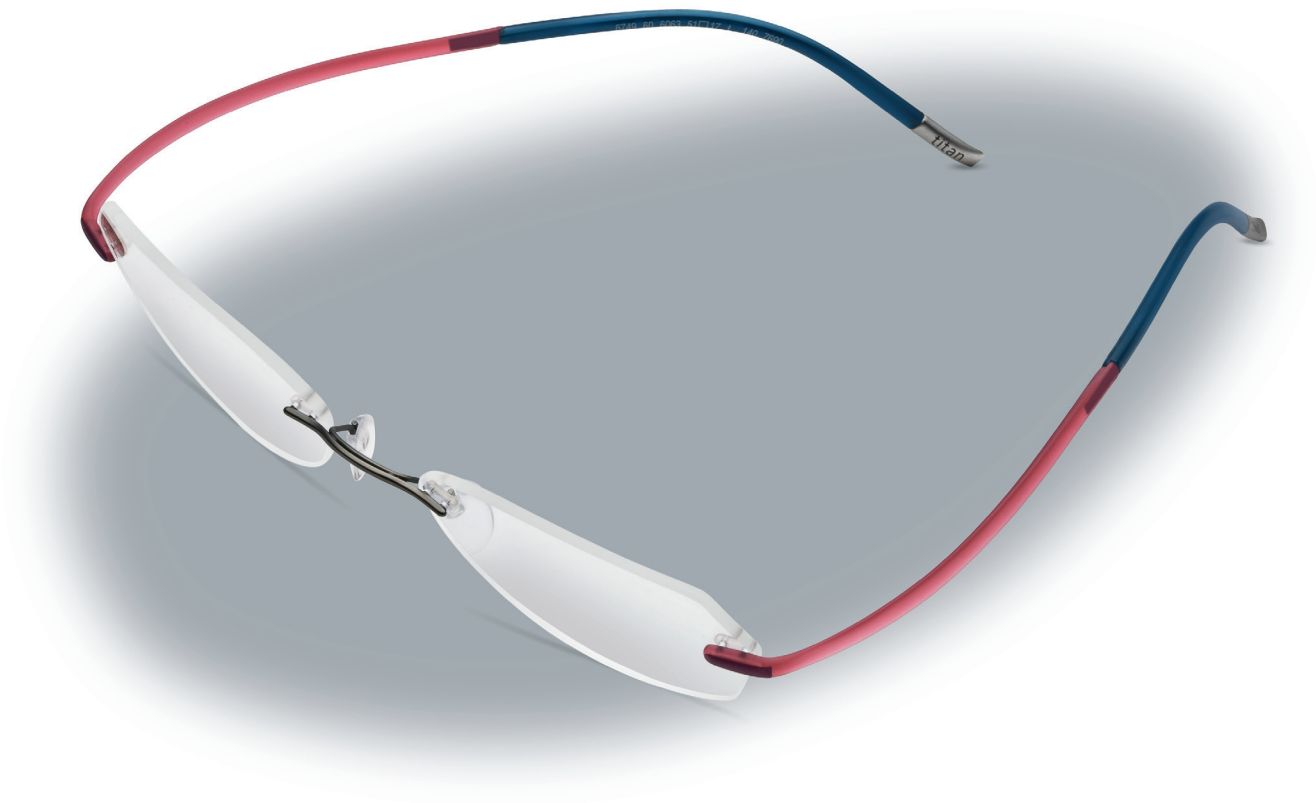

53 x 32 (15,06cm ²)	verglasst nicht lieferbar not available as glazed version pas disponible comme monture percée
58	
18 (19*)	
150	

FOREVER BLACK
Mod. 7737/50-6061

Kastensystem/Boxing system

	mm	53 x 28 (13,09cm ²)
	mm	55
	mm	18 (19*)
	mm	150

51 x 27 (12,12cm ²)	verglasst nicht lieferbar not available as glazed version pas disponible comme monture percée
53	
18 (19*)	
150	

*) 19 = Stegweite bei Bestellung der Garntiur 7690 / Bridge size for orders of the kit / Taille du pont pour les commandes de kit

Silhouette®

Silhouette®

Mod. 7690

Sortiment
Assortment
Assortiment

SILHOUETTE
SPX ART

Mod.	Größe Size Taille	00-6050	00-6051	10-6052	10-6053	10-6054	40-6055	40-6056	40-6057	40-6058	40-6059
6747	50/17 52/17										
6748	51/19 53/19										
6749	51/17 53/17										
6750	51/17 53/17										
6751	52/19 54/19										
6752	52/17 54/17										
6763	51/17 53/17										
6764	52/17 54/17										
7684	52/19 54/19										
7685	50/19 52/19										
7686	51/21 53/21										
7687	52/19 54/19										
7688	53/19 55/19										
7689	50/21 52/21										
7736	51/18 53/18										
7737	51/18 53/18										