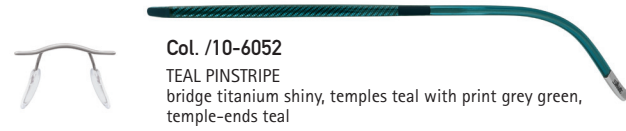

BROWN PINSTRIPE
7690/40-6060
Garnitur aus High-Tech Titanium und SPX
Chassis made of High-Tech Titanium and SPX
Kit en High-Tech Titanium et SPX

Clip-on 5065 available

Kastensystem/Boxing system

	mm	---	---	---
	mm	---	---	---
	mm	17	19	21
	mm	140 145	140 145 150	155