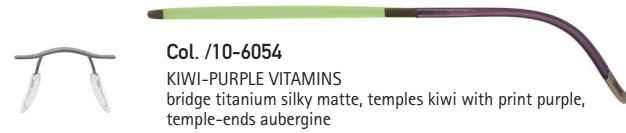

BROWN PINSTRIPE
7690/40-6060
Garnitur aus High-Tech Titanium und SPX
Chassis made of High-Tech Titanium and SPX
Kit en High-Tech Titanium et SPX

Clip-on 5065 available

Kastensystem/Boxing system

	mm	---	---	---
	mm	---	---	---
	mm	17	19	21
	mm	140 145	140 145 150	155