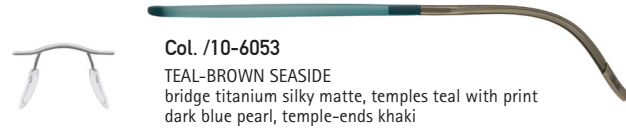

BROWN PINSTRIPE
7690/40-6060
Garnitur aus High-Tech Titanium und SPX
Chassis made of High-Tech Titanium and SPX
Kit en High-Tech Titanium et SPX

Clip-on 5065 available

Kastensystem/Boxing system

	mm	---	---	---
	mm	---	---	---
	mm	17	19	21
	mm	140 145	140 145 150	155