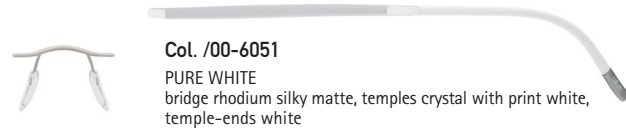

BROWN PINSTRIPE
7690/40-6060
Garnitur aus High-Tech Titanium und SPX
Chassis made of High-Tech Titanium and SPX
Kit en High-Tech Titanium et SPX

Clip-on 5065 available

Kastensystem/Boxing system

	mm	---	---	---
	mm	---	---	---
	mm	17	19	21
	mm	140 145	140 145 150	155