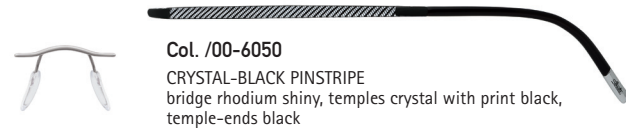

Col. /10-6052
 mit Titan beschichtet
 titanium plated
 plaqué en titane

Col. /40-6055, 6056, 6057, 6058
 verchromt, mit Farbfinish und Lackbeschichtung
 chromium plated, with colour- and lacquer-finish
 chromé, avec couleur de finition-vernie

Col. /50-6061
 schwarz verchromt, mit Lackfinish
 chromium plated black with lacquer finish
 chromé noir, avec finition de laque

Col. /60-6064
 mit Ruthenium beschichtet
 ruthenium plated
 plaqué en ruthenium

Silhouette®

Mod. 7690

6747 7684
 6748 7685
 6749 7686
 6750 7687
 6751 7688
 6752 7689
 6763 7736
 6764 7737

SILHOUETTE
 SPX ART

BROWN PINSTRIPE
7690/40-6060
Garnitur aus High-Tech Titanium und SPX
Chassis made of High-Tech Titanium and SPX
Kit en High-Tech Titanium et SPX