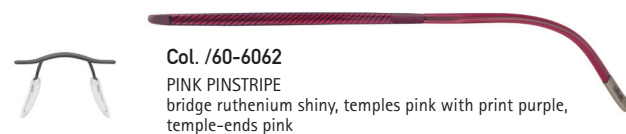

BROWN PINSTRIPE
7690/40-6060
Garnitur aus High-Tech Titanium und SPX
Chassis made of High-Tech Titanium and SPX
Kit en High-Tech Titanium et SPX

Clip-on 5065 available

Kastensystem/Boxing system

	mm	---	---	---
	mm	---	---	---
	mm	17	19	21
	mm	140 145	140 145 150	155