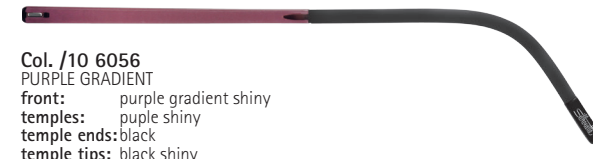

**Col. /20-6060**

gold plated, with lacquer finish  
vergoldet, mit Lackfinish  
plaqué-or, avec finition vernie

**Col. /10 6050**  
**BLACK**  
**front:** black shiny  
**temples:** black shiny  
**temple ends:** black  
**temple tips:** black shiny

**Col. /10 6107**  
**OLIVE**  
**front:** olive green matte  
**temples:** olive matte  
**temple ends:** khaki  
**temple tips:** titanium matte

**Col. /10 6056**  
**PURPLE GRADIENT**  
**front:** purple gradient shiny  
**temples:** purple shiny  
**temple ends:** black  
**temple tips:** black shiny