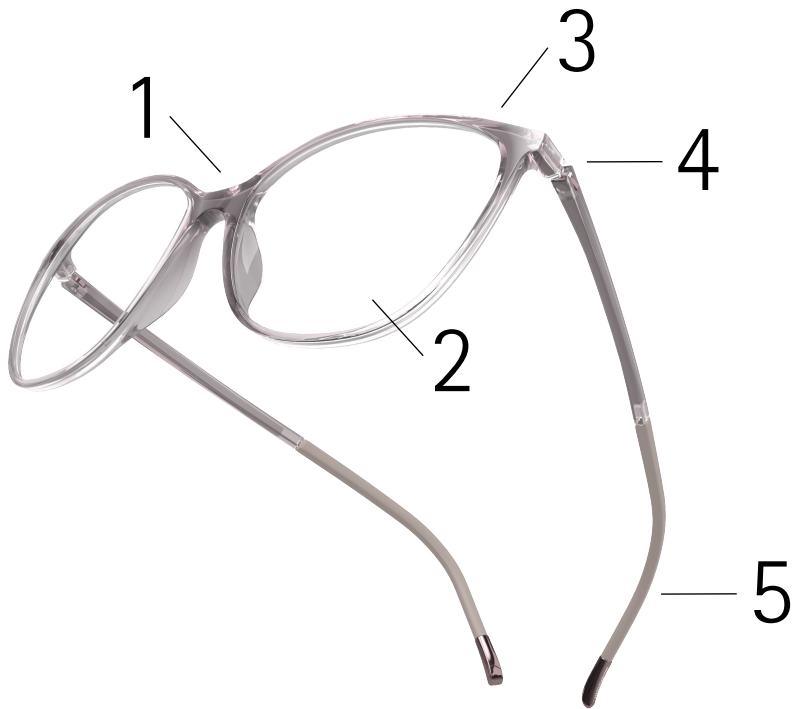

# SPX ILLUSION

Mod. 2941  
(before 2892)

Try it. Wear it. Love it.

*Silhouette*

ICONIC EYEWEAR MADE IN AUSTRIA. SINCE 1964.

1

Comprehensive all-in-one package for maximum simplicity  
Einheitliches Gesamtpaket für maximale Verständlichkeit  
Un ensemble complet uniforme pour une lisibilité maximale