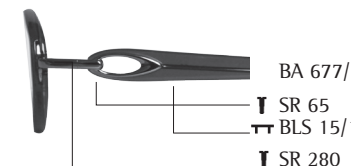

Silhouette®

AUTHENTIC EYEWEAR. SINCE 1964.

Mod. 1928

SILHOUETTE SPX LEGENDS

SPX LEGENDS
Mod. 1928

Kastensystem/Boxing system/Système de castes

	mm	48 x 33 (11,61 cm²)	50 x 34 (12,63 cm²)	52 x 36 (13,70 cm²)
	mm	49	51	53
	mm	15	15	15
	mm	125	125	130

BC 513
125 mm
130 mm

SR 266

BA 677/1 BSA 147

SR 65

BLS 15/1

SR 280

S 577

FS 1928/48
1928/50
1928/52

SHE 153/2

n ≥ 1,6
(+ PC, Trivex)

Mod. 1928

Ersatzteile / Spare parts / Pièces de rechange

SPX®+-Fassung mit Mittelteil- und Bügelschmuck
SPX®+-frame with front and temple decoration
Monture en SPX®+ avec enjoliveur sur face et branches