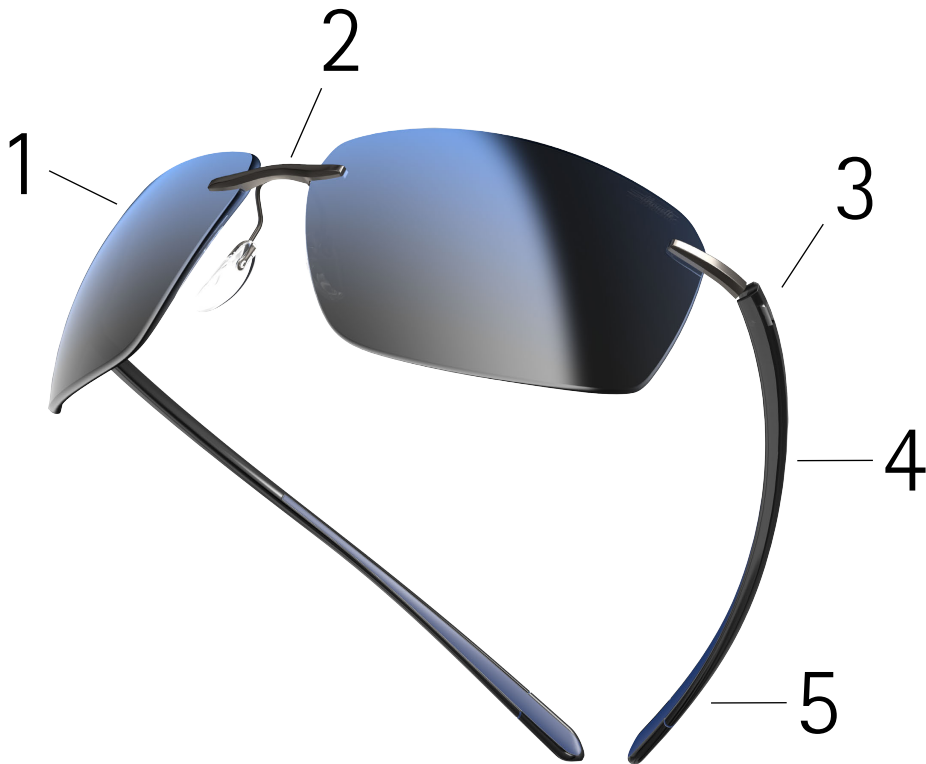

STREAMLINE COLLECTION

Try it. Wear it. Love it.

Silhouette

1 Streamlined design with a base curve 8 for all-around protection
Stromlinienförmiges Design in Basiskurve 8 für umfassenden Schutz
Design profilé en courbe de base 8 pour une protection totale

2 Beveled titanium nose bridge and temple design for a sporty look
Facettiertes Nasensteg- und Backen-Design aus Titan für einen sportiven Look
Pont taillé et côtés en titane pour un look sportif

3 Zero-maintenance snap hinge with a signature design
Wartungsfreies snap-hinge mit charakteristischem Designelement
Snap-hinge sans maintenance avec élément de design caractéristique

4 Ergonomically shaped SPX®+ temples with dynamic curves
Ergonomisch geformter SPX®+ Bügel mit dynamischer Linienführung
Branches en SPX®+ de forme ergonomique avec des lignes dynamiques

5 Soft, slip-resistant SPX®+ inlay for optimal grip
Weiche und rutschfeste SPX®+ Einlage für optimalen Halt
Insert en SPX®+ souple et antidérapant pour un maintien optimal

Col. / 75 9040 BLACK / RACING RED
SILHOUETTE LIGHT MANAGEMENT®
POL GREY

Frame made with parts of High-Tech Titanium and SPX®+

Lenses: polycarbonate
Curving: base 8
100 % UV A-, B-, C-protection

Brillenfassung mit Teile aus High-Tech Titan und SPX®+