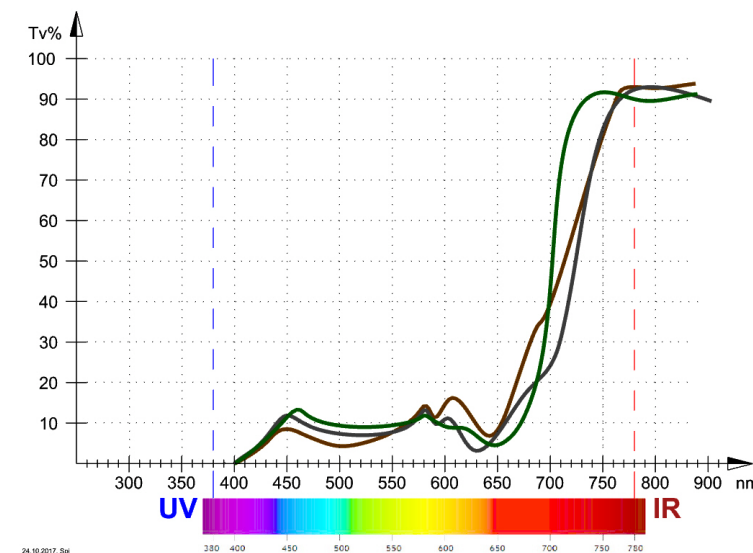

SILHOUETTE LIGHT MANAGEMENT

PROTECTION
SCHUTZ
PROTECTION

FUNCTION
FUNKTION
FONCTION

CLASSICAL MUST HAVE COLORS

3 Classic Must-Have Colours (Brown, Grey, Green)
Classical must have colors (Braun, Grau, Grün) /
Couleurs classiques incontournables (Brun, Gris, Vert)

High blue-light protection
Hoher Blaulichtschutz / Protection performante contre la lumière bleue

100% UV Protection
100 % UV Schutz / Protection à 100 % contre les UV

Glare protection
Blendschutz / Protection contre l'éblouissement

Anti-reflection (POL)
Reflexionsschutz (POL) / Protection contre la réverbération (POL)

Contrast enhancement
Kontraststeigerung / Augmentation des contrastes

Vibrant colours
Brilliante Farben / Couleurs brillantes

Low-light vision enhancement
Aufhellung / Éclaircissement

Peripheral vision
Peripheres Sehen / Vision périphérique

Sleep-cycle protection
Schlaf-Wach Rythmus bewahrend / Pour conserver le rythme d'éveil et de sommeil