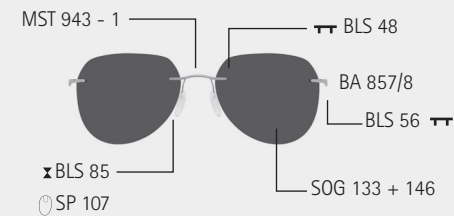

for optical glazing:
┣ BLS 44 (for MST + BM)
┣ BLS 58 (for upper bridge)

sticker ET 149
cardboard box 149 + 149-1
cleaning cloth 18-3
certificates 310, 311, 312, 328-1

Property of Silhouette / © Silhouette

für optische Verglasung / for optical glazing / pour le montage des verres correcteurs

technische Änderungen und Druckfehler vorbehalten
specifications are subject to change without notice, no liability will be assumed for misprints
sous réserve de modifications techniques et d'erreurs d'impression

www.silhouette.com