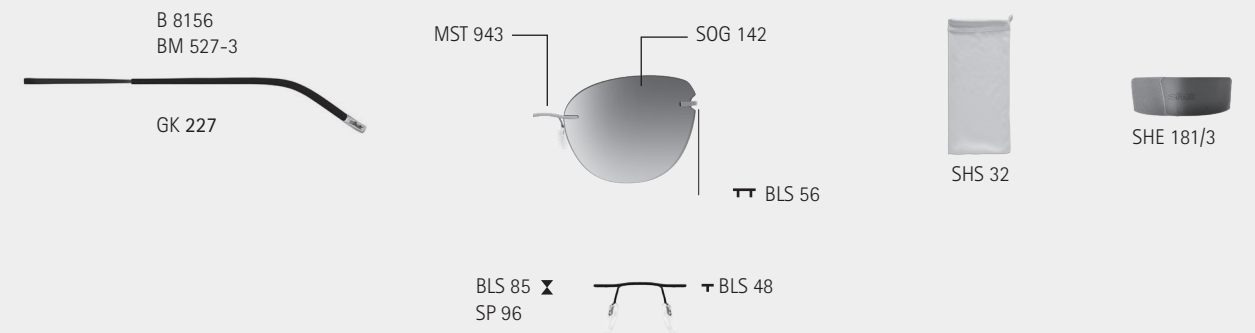

Silhouette[®]
ICONIC EYEWEAR MADE IN AUSTRIA. SINCE 1964.

SUN 2019
Mod. 8156

TITAN MINIMAL ART. THE ICON.

Col. / 20-6236
 CLASSIC BROWN GRADIENT
 metal parts: gold shiny
 temple ends: brown
 temple tips: gold shiny

Col. / 40-6251
 MINT-ROSÉ GRADIENT
 metal parts: mint silky matte
 temple ends: khaki brown with mint
 temple tips: gold matte

Col. / 60-6235
 CLASSIC GREY GRADIENT
 metal parts: ruthenium shiny
 temple ends: black with grey
 temple tips: black shiny

SPARE PARTS
 ERSATZTEILE / PIÈCES DE RECHANGE

Boxing System / Kastensystem / Système de castes

Metallfassung aus High-Tech Titan
 Gläser: Polycarbonat
 Wölbung: Base 6
 100 % UV A-, B-, C-Schutz

Metal frame made of High-Tech Titanium
 Lenses: polycarbonate
 Curving: base 6
 100 % UV A-, B-, C-protection

Monture en métal en High-Tech Titanium
 Verres: polycarbonate
 Courbure: base 6
 Protection de 100 % de UV A, B, C

technische Änderungen und Druckfehler vorbehalten
 specifications are subject to change without notice, no liability will be assumed for misprints
 sous réserve de modifications techniques et d'erreurs d'impression