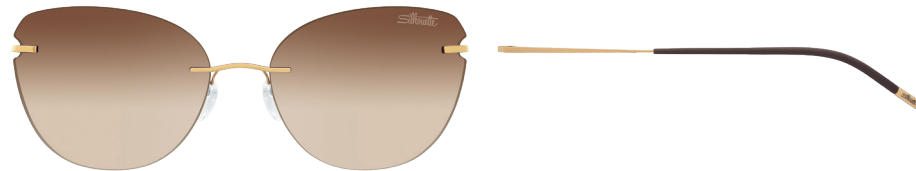

Silhouette[®]
ICONIC EYEWEAR MADE IN AUSTRIA. SINCE 1964.

SUN 2019
Mod. 8156

TITAN MINIMAL ART. THE ICON.

Col. / 20-6236
 CLASSIC BROWN GRADIENT
 metal parts: gold shiny
 temple ends: brown
 temple tips: gold shiny

Col. / 40-6251
 MINT-ROSÉ GRADIENT
 metal parts: mint silky matte
 temple ends: khaki brown with mint
 temple tips: gold matte

Col. / 60-6235
 CLASSIC GREY GRADIENT
 metal parts: ruthenium shiny
 temple ends: black with grey
 temple tips: black shiny

SPARE PARTS
 ERSATZTEILE / PIÈCES DE RECHANGE

Boxing System / Kastensystem / Système de castes

Metallfassung aus High-Tech Titan
 Gläser: Polycarbonat
 Wölbung: Base 6
 100 % UV A-, B-, C-Schutz

Metal frame made of High-Tech Titanium
 Lenses: polycarbonate
 Curving: base 6
 100 % UV A-, B-, C-protection

Monture en métal en High-Tech Titanium
 Verres: polycarbonate
 Courbure: base 6
 Protection de 100 % de UV A, B, C

technische Änderungen und Druckfehler vorbehalten
 specifications are subject to change without notice, no liability will be assumed for misprints
 sous réserve de modifications techniques et d'erreurs d'impression